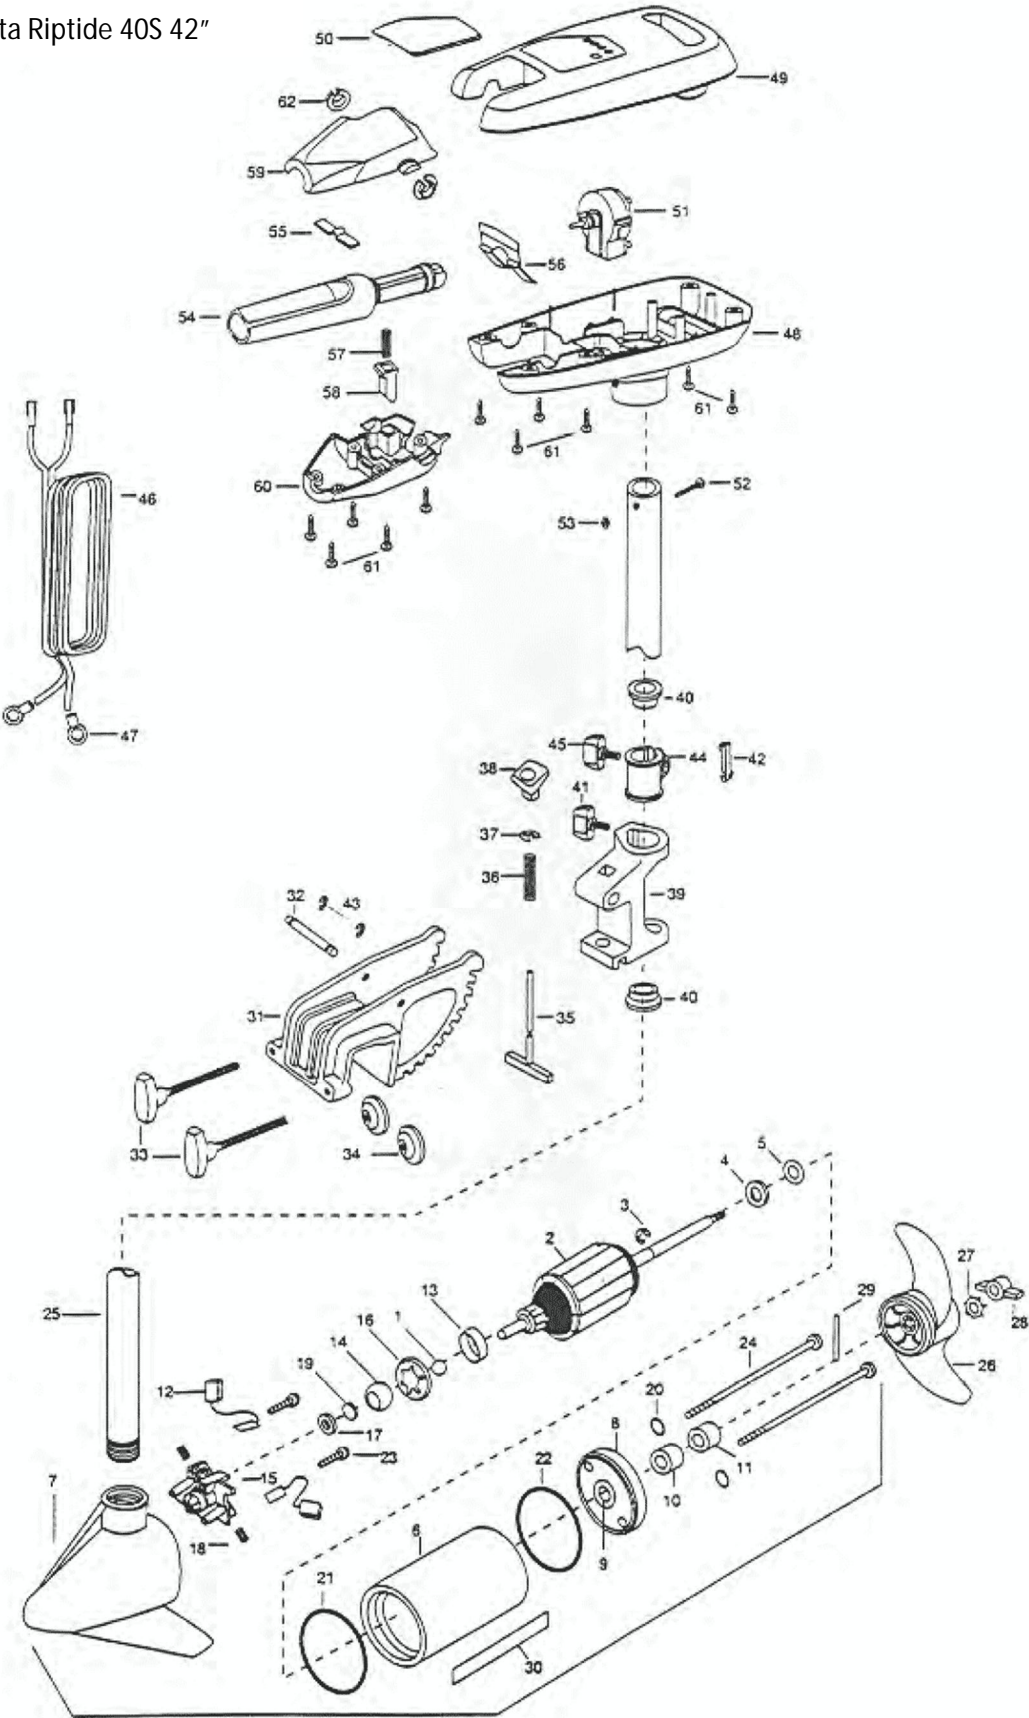

Minn Kota Riptide 40S 42"

Wiring Diagram

<b>Diagram #</b>	<b>Product Info</b>
1	<u>BALL - STEEL - 116-020</u>
2	<u>Minn Kota Trolling Motor Part Not Available</u>
3	<u>RETAINING RING - 788-015</u>
4	<u>WASHER - STEEL THRUST - 990-067</u>
5	<u>WASHER - NYLATRON - 990-070</u>
6	<u>Minn Kota Trolling Motor Part Not Available</u>
7	<u>BRUSH END HSG ASSY 3.25 5SPC SW - 2-300-332</u>
8	<u>PLAIN END HSG ASY 3.25 WH(SUB) - 92-400-328</u>
9	<u>BEARING - FLANGE - 144-049</u>
10	<u>SEAL - 880-003</u>
11	<u>SEAL WITH SHIELD - 880-006</u>
12	<u>BRUSH ASSEMBLY - 188-052</u>
13	<u>Minn Kota Trolling Motor Part Not Available</u>
14	<u>BEARING - SPHERICAL - 144-050</u>
15	<u>BRUSH PLATE W/HOLDER 3.25" - 738-030</u>
16	<u>BEARING RETAINER - 784-036</u>
17	<u>Minn Kota Trolling Motor Part Not Available</u>
18	<u>SPRING - COMPRESSION - 975-032</u>
19	<u>THRUST DISC - METAL - 303-039</u>
20	<u>O-RING - 701-007</u>
21	<u>O-RING - 701-041</u>
22	<u>O-RING MK406460 - 701-039</u>
23	<u>SCREW - SELF-THREAD 8-32X1.75 830-001</u>
24	<u>THRU BOLT 8-32 X 8.96 - 830-078</u>
25	<u>TUBE (COMPOSITE) 42" - 2032053</u>
26	<u>Minn Kota Weedless Wedge Propeller 2061125 / MKP-6 / 1378126 / 1865003</u>
27	<u>LOCKWASHER-PROP (MEDIUM) 2051700</u>
28	<u>NUT-PROP (MEDIUM) - 2053100</u>
29	<u>PIN-DRIVE (95-4HP'S) (SS) - 2092600</u>
30	<u>Minn Kota Trolling Motor Part Not Available</u>