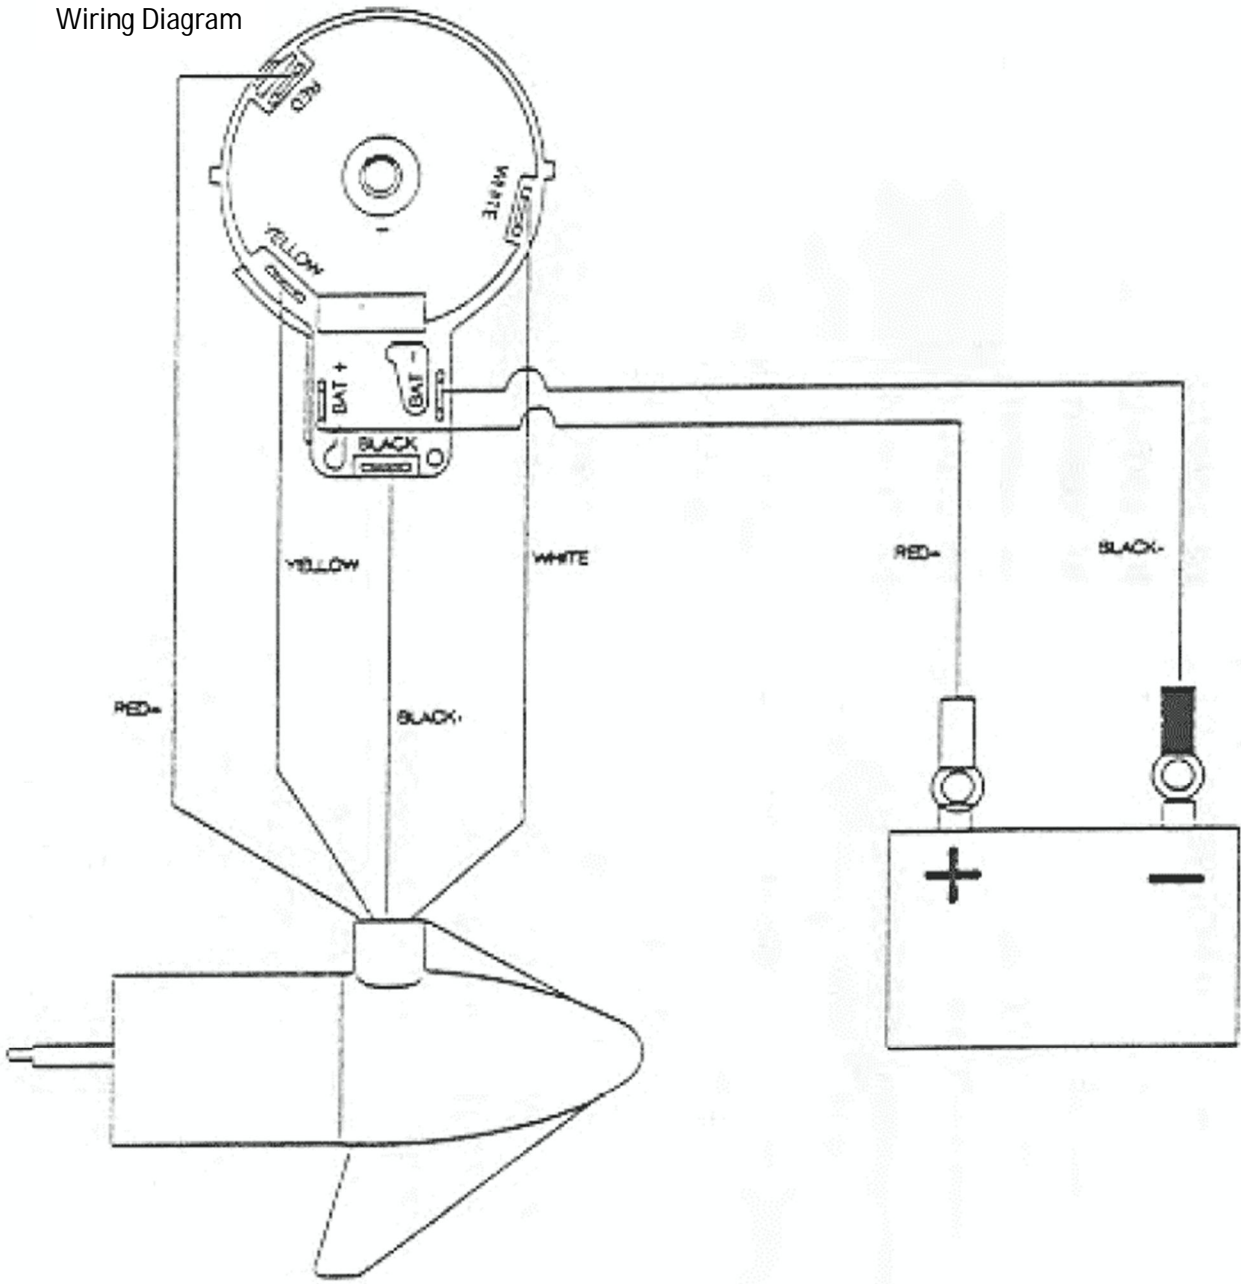

Minn Kota Riptide 40S 42"

Wiring Diagram

<b>Diagram #</b>	<b>Product Info</b>
1	<u>BALL - STEEL - 116-020</u>
2	<u>Minn Kota Trolling Motor Part Not Available</u>
3	<u>RETAINING RING - 788-015</u>
4	<u>WASHER - STEEL THRUST - 990-067</u>
5	<u>WASHER - NYLATRON - 990-070</u>
6	<u>Minn Kota Trolling Motor Part Not Available</u>
7	<u>BRUSH END HSG ASSY 3.25 5SPC SW - 2-300-332</u>
8	<u>PLAIN END HSG ASY 3.25 WH(SUB) - 92-400-328</u>
9	<u>BEARING - FLANGE - 144-049</u>
10	<u>SEAL - 880-003</u>
11	<u>SEAL WITH SHIELD - 880-006</u>
12	<u>BRUSH ASSEMBLY - 188-052</u>
13	<u>Minn Kota Trolling Motor Part Not Available</u>
14	<u>BEARING - SPHERICAL - 144-050</u>
15	<u>BRUSH PLATE W/HOLDER 3.25" - 738-030</u>
16	<u>BEARING RETAINER - 784-036</u>
17	<u>Minn Kota Trolling Motor Part Not Available</u>
18	<u>SPRING - COMPRESSION - 975-032</u>
19	<u>THRUST DISC - METAL - 303-039</u>
20	<u>O-RING - 701-007</u>
21	<u>O-RING - 701-041</u>
22	<u>O-RING MK406460 - 701-039</u>
23	<u>SCREW - SELF-THREAD 8-32X1.75 830-001</u>
24	<u>THRU BOLT 8-32 X 8.96 - 830-078</u>
25	<u>TUBE (COMPOSITE) 42" - 2032053</u>
26	<u>Minn Kota Weedless Wedge Propeller 2061125 / MKP-6 / 1378126 / 1865003</u>
27	<u>LOCKWASHER-PROP (MEDIUM) 2051700</u>
28	<u>NUT-PROP (MEDIUM) - 2053100</u>
29	<u>PIN-DRIVE (95-4HP'S) (SS) - 2092600</u>
30	<u>Minn Kota Trolling Motor Part Not Available</u>